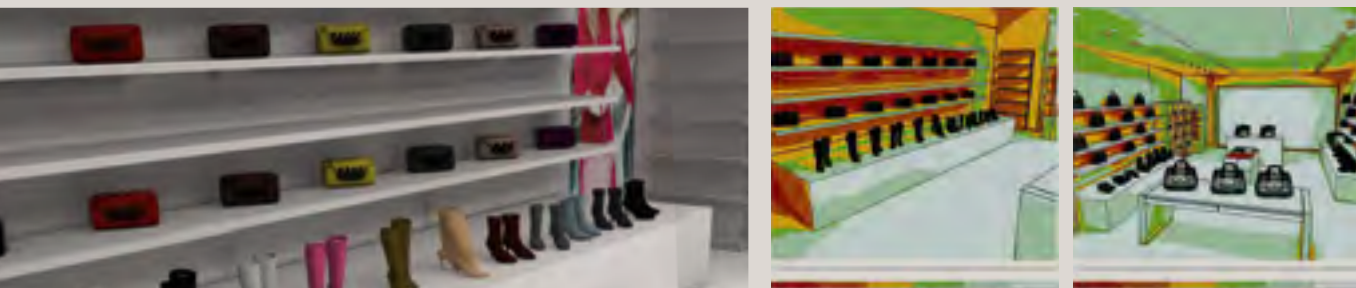

ATILED → TECHNISCHE LED BELEUCHTUNG