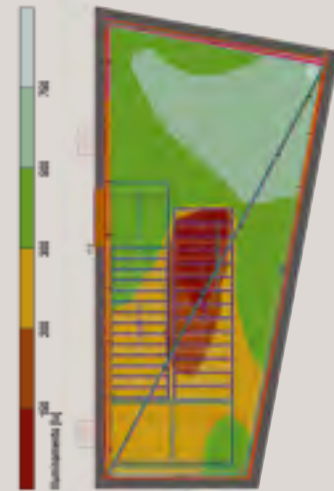

ATILED → TECHNISCHE LED BELEUCHTUNG