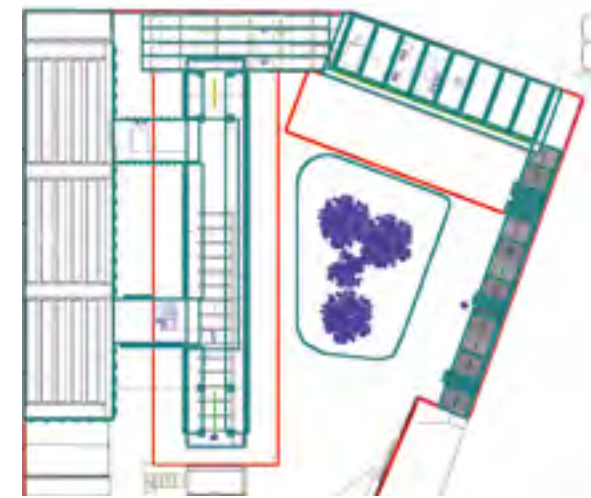

QUALIFIZIERTE MITARBEITERINNEN UND MITARBEITER UND MODERNE TECHNOLOGIE SORGEN FÜR DIE PERFEKTEN LICHTVERHÄLTNISSE IM INNEN- UND AUSSENBEREICH.