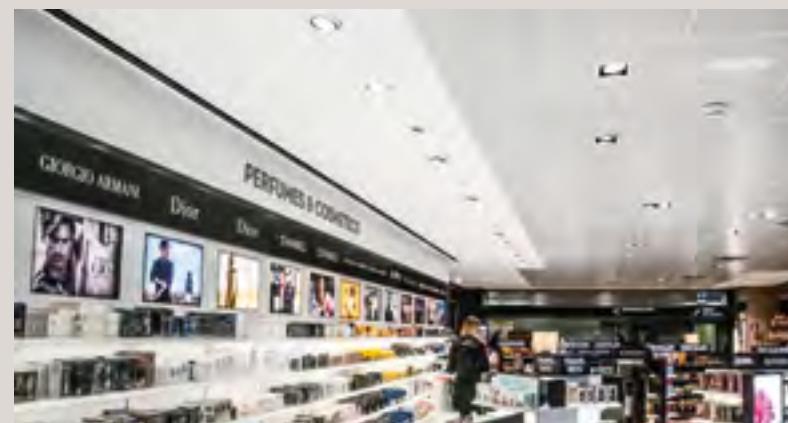

ATILED → TECHNISCHE LED BELEUCHTUNG

FABAS LUCE → COMPANY PROFILE

FLUGHAFEN MAILAND MALPENSA  
Duty Free, Italien

WAS AUCH IMMER SIE SICH  
VORSTELLEN – UNSERE ABTEILUNG FÜR  
INNENRAUMBELEUCHTUNG UNTERSTÜTZT  
SIE BEI DER ANALYSE UND ENTWICKLUNG  
DER BESTMÖGLICHEN TECHNISCHEN UND  
ÄSTHETISCHEN LÖSUNG.