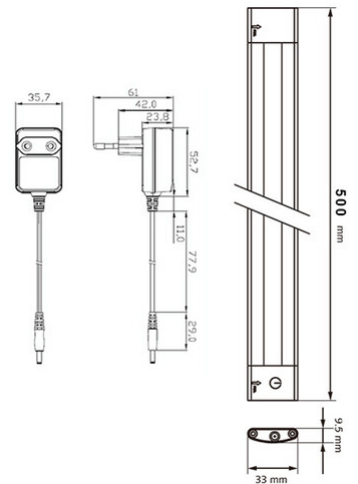

Blade

| | |
|--------------------------------------|--|
| Artikelnummer | 6725-04-092 |
| Typ | Unterbauleuchten |
| Designer | S.T. Fabas Luce |
| EAN | 8019282066040 |
| Zolltarif | 94054239 |
| Farbe | Weiß |
| Material | Aluminium und Polycarbonat |
| IP | IP40 |
| Isolierklasse |  CL3 |
| Artikelmaße | 500x33x9.5mm - 0.28kg |
| Verpackungsmaße | 660x100x40mm - 0.38kg |
| Bestückung 1 | |
| Bestückung | Eingebaut |
| Einschalten | Touchdimmer |
| Lumen des Artikels | 490 lm |
| Farbtemperatur | naturweiss 4000 K |
| Elektrische Spezifikationen 1 | |
| Eingangsspannung | 230V AC 50Hz |