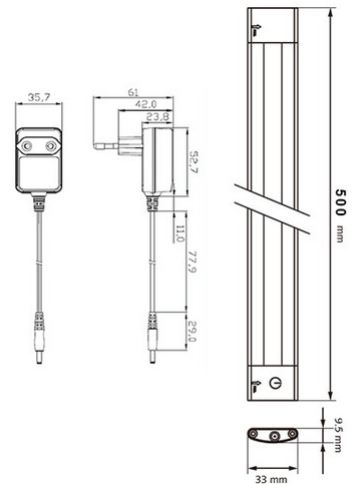

## Blade

<b>Code</b>	<b>6725-04-092</b>
<b>Type</b>	Lampes sous-meuble
<b>Designer</b>	S.T. Fabas Luce
<b>Code Barres</b>	8019282066040
<b>Tarif douanier</b>	94054239
<b>Couleur</b>	Blanc
<b>Matériel</b>	Structure en aluminium et polycarbonate
<b>IP</b>	IP40
<b>Classe d'isolation</b>	 CL3
<b>Dimensions de la lampe</b>	500x33x9.5mm - 0.28kg
<b>Dimensions de la boîte</b>	660x100x40mm - 0.38kg
<b>Source de lumière 1</b>	
<b>Source</b>	Intégré
<b>Allumage</b>	Variateur sensible
<b>Lumen de l'article</b>	490 lm
<b>Température de couleur</b>	Natural white 4000 K
<b>Spécifications électriques 1</b>	
<b>Tension d'alimentation</b>	230V AC 50Hz