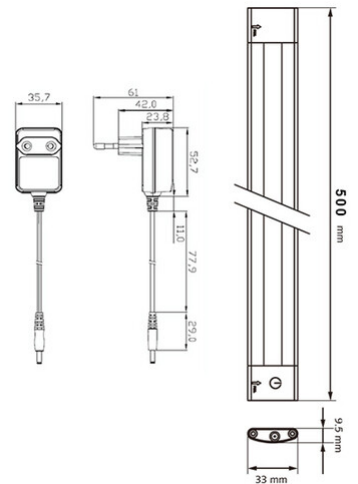

## Blade

<b>Code</b>	<b>6725-04-092</b>
<b>Type</b>	Lampes sous-meuble
<b>Designer</b>	S.T. Fabas Luce
<b>Code Barres</b>	8019282066040
<b>Tarif douanier</b>	94054239
<b>Couleur</b>	Blanc
<b>Matériel</b>	Structure en aluminium et polycarbonate
<b>IP</b>	IP40
<b>Classe d'isolation</b>	 CL3
<b>Dimensions de la lampe</b>	500x33x9.5mm - 0.28kg
<b>Dimensions de la boîte</b>	660x100x40mm - 0.38kg
	<b>Source de lumière 1</b>
<b>Source</b>	Intégré
<b>Allumage</b>	Variateur sensible
<b>Lumen de l'article</b>	490 lm
<b>Température de couleur</b>	Natural white 4000 K
	<b>Spécifications électriques 1</b>
<b>Tension d'alimentation</b>	230V AC 50Hz