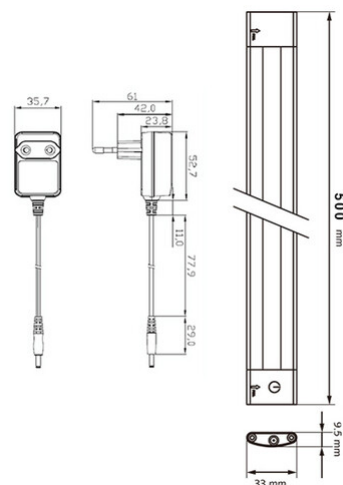

Blade

Codice	6725-04-092
Tipologia	Sottopensili
Designer	S.T. Fabas Luce
Codice a Barre	8019282066040
Tariffa doganale	94054239
Colore	Bianco
Materiale	Struttura in alluminio e policarbonato
IP	IP40
Classe di Isolamento	 CL3
Dimensioni della Lampada	500x33x9.5mm - 0.28kg
Dimensioni della Scatola	660x100x40mm - 0.38kg
	Sorgente luminosa 1
Sorgente	Integrato
Accensione	Regolazione luce al tocco
Flusso Apparecchio	490 lm
Temperatura Colore	Natural White 4000K
	Specifica elettrica 1
Tensione di Alimentazione	230V AC 50Hz